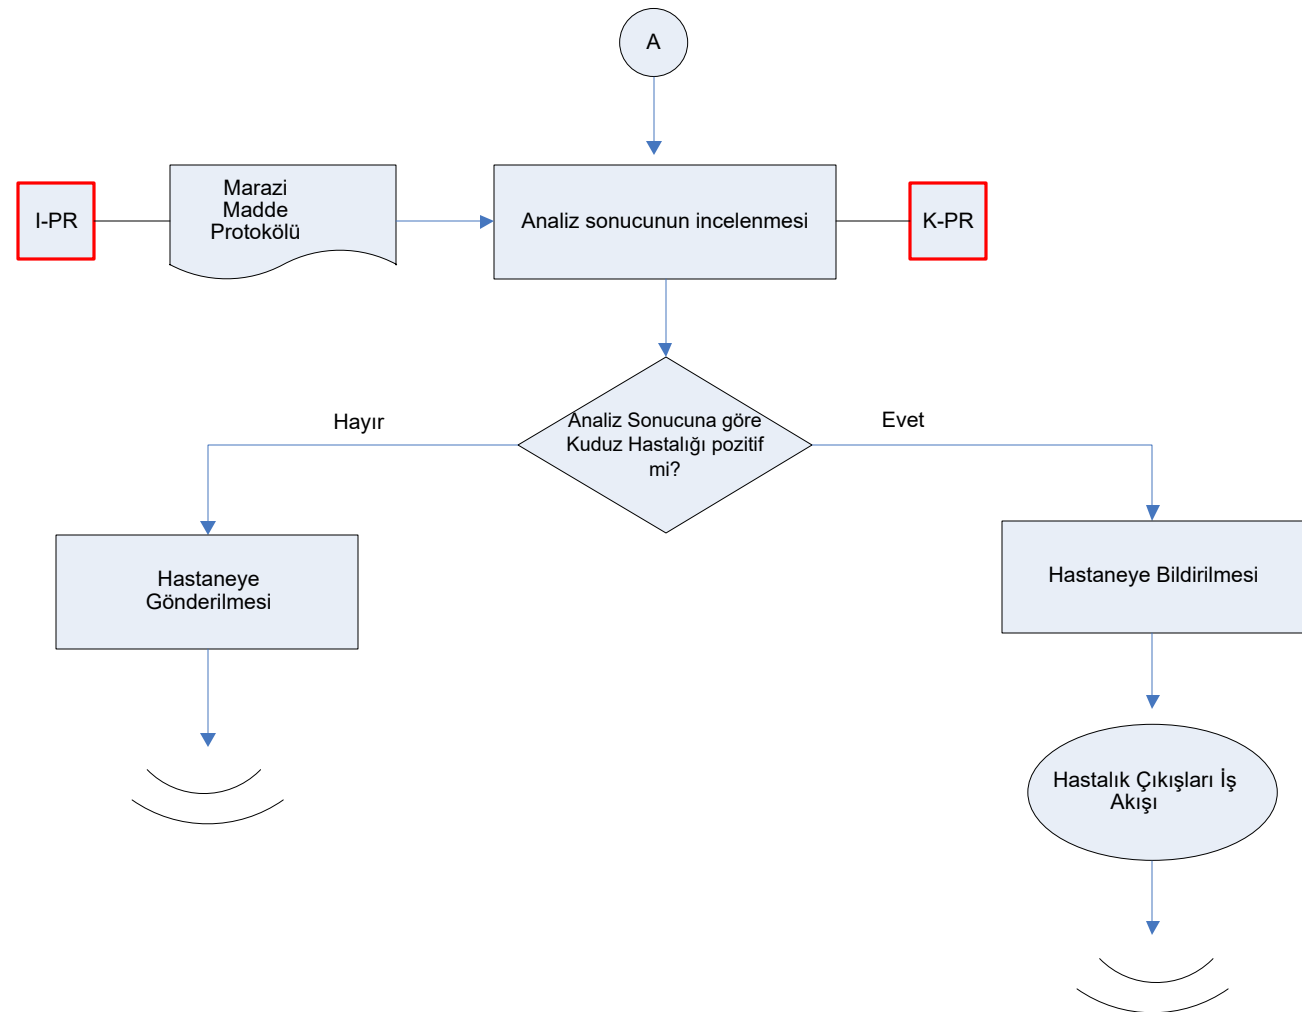

HAZIRLAYAN
KALİTE YÖNETİM
EKİBİ

KONTROL EDEN KALİTE
YÖNETİM SORUMLUSU

ONAYLAYAN
KALİTE YÖNETİM
TEMSİLCİSİ

İŞ AKIŞ ŞEMASI

REVİZYON NO:
0000

REVİZYON TARİHİ:
0000

BİRİM: HAYVAN SAĞLIĞI, YETİŞTİRİCİLİĞİ VE SU ÜRÜNLERİ ŞUBE MÜDÜRLÜĞÜ

ŞEMA NO: GTHB.26.İLM.İKS/KYS.AKŞ.03/39

ŞEMA ADI: KUDUZ ŞÜPHELİ TEMAS İŞ AKIŞ ŞEMASI

HAZIRLAYAN
KALİTE YÖNETİM
EKİBİ

KONTROL EDEN KALİTE
YÖNETİM SORUMLUSU

ONAYLAYAN
KALİTE YÖNETİM
TEMSİLCİSİ