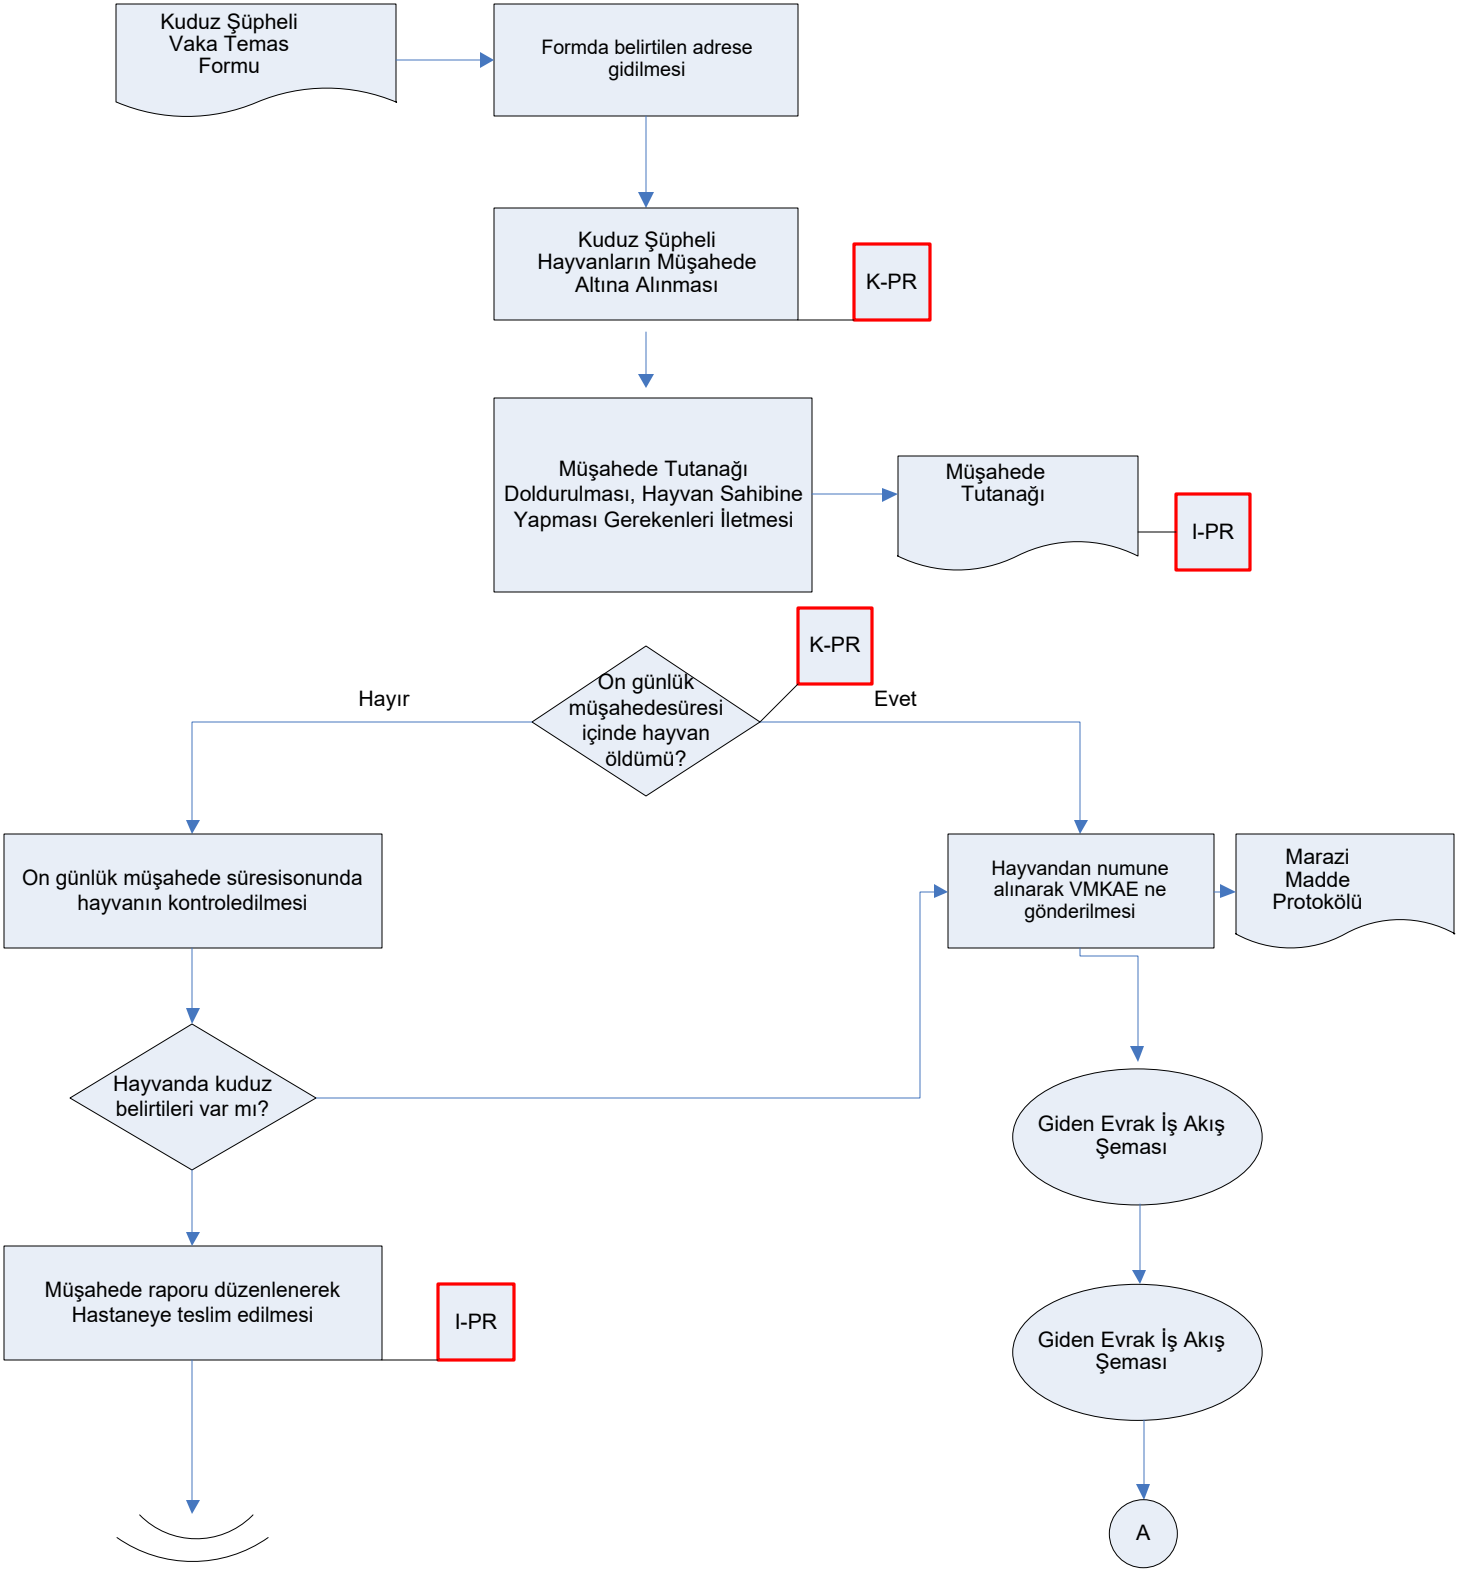

İŞ AKIŞ ŞEMASI

REVİZYON NO:
0000

REVİZYON TARİHİ:
0000

BİRİM: HAYVAN SAĞLIĞI, YETİŞTİRİCİLİĞİ VE SU ÜRÜNLERİ ŞUBE MÜDÜRLÜĞÜ

ŞEMA NO: GTHB.26.İLM.İKS/KYS.AKŞ.03/39

ŞEMA ADI: KUDUZ ŞÜPHELİ TEMAS İŞ AKIŞ ŞEMASI

HAZIRLAYAN
KALİTE YÖNETİM
EKİBİ

KONTROL EDEN KALİTE
YÖNETİM SORUMLUSU

ONAYLAYAN
KALİTE YÖNETİM
TEMSİLCİSİ

İŞ AKIŞ ŞEMASI

REVİZYON NO:
0000

REVİZYON TARİHİ:
0000

BİRİM: HAYVAN SAĞLIĞI, YETİŞTİRİCİLİĞİ VE SU ÜRÜNLERİ ŞUBE MÜDÜRLÜĞÜ

ŞEMA NO: GTHB.26.İLM.İKS/KYS.AKŞ.03/39

ŞEMA ADI: KUDUZ ŞÜPHELİ TEMAS İŞ AKIŞ ŞEMASI

HAZIRLAYAN
KALİTE YÖNETİM
EKİBİ

KONTROL EDEN KALİTE
YÖNETİM SORUMLUSU

ONAYLAYAN
KALİTE YÖNETİM
TEMSİLCİSİ